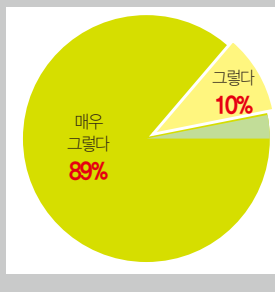

"선택은 자유! 그러나 결과를 생각한다면? 정답은 하나! 외국어교육센터!"

강의평가 결과 ▶ 외국어교육센터 수강생 중 99% 이상이 **강사의 전문성에 만족**

외국어교육센터 어학특강 강의평가에서 입증된 외국어교육센터 우수 강사진과 함께 라면 수강생들의 외국어실력은 한층 **UPGRADE^^!**